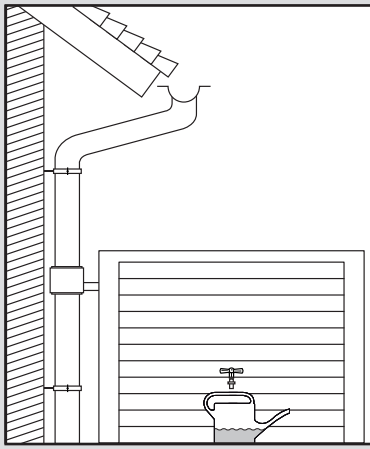

Woody

- DE Deko-Regenspeicher
- FR Cuve à eau décorative
- EN Decorative rainwater collector
- ES Función de macetero
- IT Serbatoi per acqua piovana decorati

- DE Aufstellanleitung
- FR Notice de montage
- EN Installation manual
- ES Instrucciones de montaje
- IT Istruzioni per l'installazione