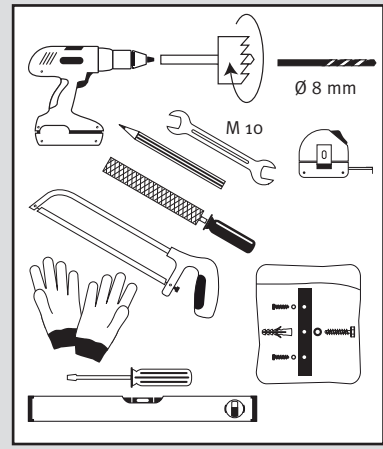

Woody

- DE Deko-Regenspeicher
- FR Cuve à eau décorative
- EN Decorative rainwater collector
- ES Función de macetero
- IT Serbatoi per acqua piovana decorati

- DE Aufstellanleitung
- FR Notice de montage
- EN Installation manual
- ES Instrucciones de montaje
- IT Istruzioni per l'installazione